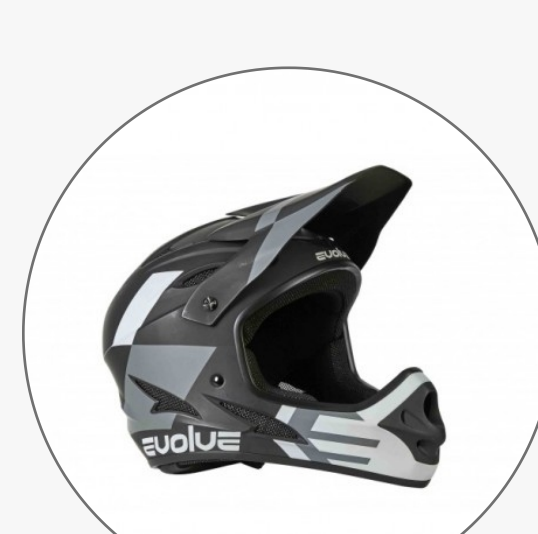

Deze fiets is geschikt van ca. 8 tot en met 12 jaar
€339,- ex BTW

Pumptrack fiets 24 inch - Big Booster

Deze Booster bike is de perfecte mix van een BMX racefiets met een BMX freestyle fiets. Met deze fiets pump je perfect door de straten en over de pumptrack.

Deze fiets is geschikt vanaf 12 jaar en ouder (ook volwassenen)
€395,- ex BTW

Pumptrack fiets 26 inch - Steez

Deze 26 inch Dirt bike is de perfecte mix voor op de pumptrack en om te stunts op de zogenaamde Dirt jumps.

Deze fiets is geschikt voor 14 jaar en ouder
€749,- ex BTW

Pumptrack stuntstep - 120mm

Door de hoge wielen en het korte dek is deze Faze stuntstep de perfecte step voor iedere pumptrack.

Deze step is geschikt voor ca. 5 jaar en ouder
€149,- ex BTW

Open face helm - Evolve

Een coole helm, met een handige draai-verstelknop, voor een perfecte pasvorm en om snel helmen te kunnen uitwisselen.

Diverse maten, geschikt vanaf 6 jaar.
€37,50- ex BTW

Full fase helm - Evolve